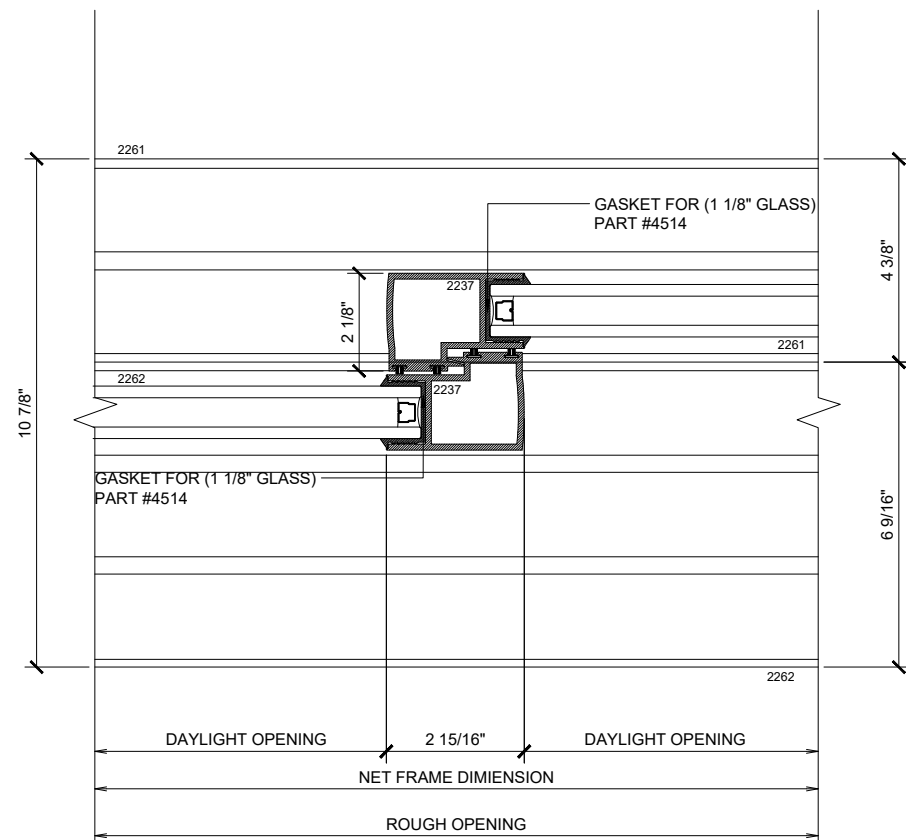

17 HEAD (@SLIDER)

MAX SLIDING DOORS (OXXXX-XXXXO) SCALE: 6"=1'-0"

19 HEAD (@FIXED)

MAX SLIDING DOORS (OXXXX-XXXXO) SCALE: 6"=1'-0"

18 SILL (@SLIDER)

MAX SLIDING DOORS (OXXXX-XXXXO) SCALE: 6"=1'-0"

20 SILL (@FIXED)

MAX SLIDING DOORS (OXXXX-XXXXO) SCALE: 6"=1'-0"

1 JAMB
MAX SLIDING DOORS (OXXXX-XXXXO) SCALE: 6"=1'-0"

2 VERTICAL
MAX SLIDING DOORS (OXXXX-XXXXO) SCALE: 6"=1'-0"

3 VERTICAL
MAX SLIDING DOORS (OXXXX-XXXXO) SCALE: 6"=1'-0"

4 VERTICAL
MAX SLIDING DOORS (OXXXX-XXXXO) SCALE: 6"=1'-0"

5 VERTICAL
MAX SLIDING DOORS (OXXXX-XXXXO) SCALE: 6"=1'-0"

6 VERTICAL
MAX SLIDING DOORS (OXXXX-XXXXO) SCALE: 6"=1'-0"

7 VERTICAL

MAX SLIDING DOORS (OXXXX-XXXXO) SCALE: 6"=1'-0"

8 VERTICAL

MAX SLIDING DOORS (OXXXX-XXXXO) SCALE: 6"=1'-0"

9 VERTICAL

MAX SLIDING DOORS (OXXXX-XXXXO) SCALE: 6"=1'-0"

10 VERTICAL

MAX SLIDING DOORS (OXXXX-XXXXO) SCALE: 6"=1'-0"

11 VERTICAL

MAX SLIDING DOORS (OXXXX-XXXXO) SCALE: 6"=1'-0"