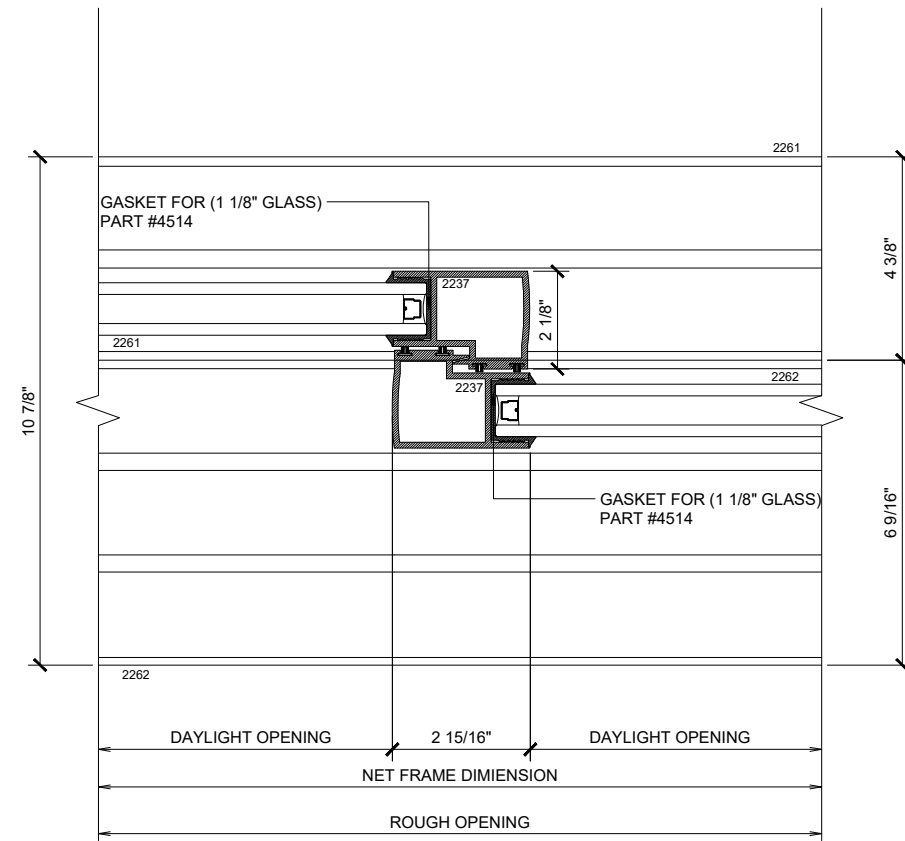

17 HEAD (@SLIDER)

MAX SLIDING DOORS (OXXXX-XXXXO) SCALE: 6"=1'-0"

19 HEAD (@FIXED)

MAX SLIDING DOORS (OXXXX-XXXXO) SCALE: 6"=1'-0"

18 SILL (@SLIDER)

MAX SLIDING DOORS (OXXXX-XXXXO) SCALE: 6"=1'-0"

20 SILL (@FIXED)

MAX SLIDING DOORS (OXXXX-XXXXO) SCALE: 6"=1'-0"

1 JAMB
MAX SLIDING DOORS (OXXXX-XXXXO) SCALE: 6"=1'-0"

2 VERTICAL
MAX SLIDING DOORS (OXXXX-XXXXO) SCALE: 6"=1'-0"

3 VERTICAL
MAX SLIDING DOORS (OXXXX-XXXXO) SCALE: 6"=1'-0"

4 VERTICAL
MAX SLIDING DOORS (OXXXX-XXXXO) SCALE: 6"=1'-0"

5 VERTICAL
MAX SLIDING DOORS (OXXXX-XXXXO) SCALE: 6"=1'-0"

6 VERTICAL
MAX SLIDING DOORS (OXXXX-XXXXO) SCALE: 6"=1'-0"

7 VERTICAL

MAX SLIDING DOORS (OXXXX-XXXXO) SCALE: 6"=1'-0"

8 VERTICAL

MAX SLIDING DOORS (OXXXX-XXXXO) SCALE: 6"=1'-0"

9 VERTICAL

MAX SLIDING DOORS (OXXXX-XXXXO) SCALE: 6"=1'-0"

10 VERTICAL

MAX SLIDING DOORS (OXXXX-XXXXO) SCALE: 6"=1'-0"

11 VERTICAL

MAX SLIDING DOORS (OXXXX-XXXXO) SCALE: 6"=1'-0"