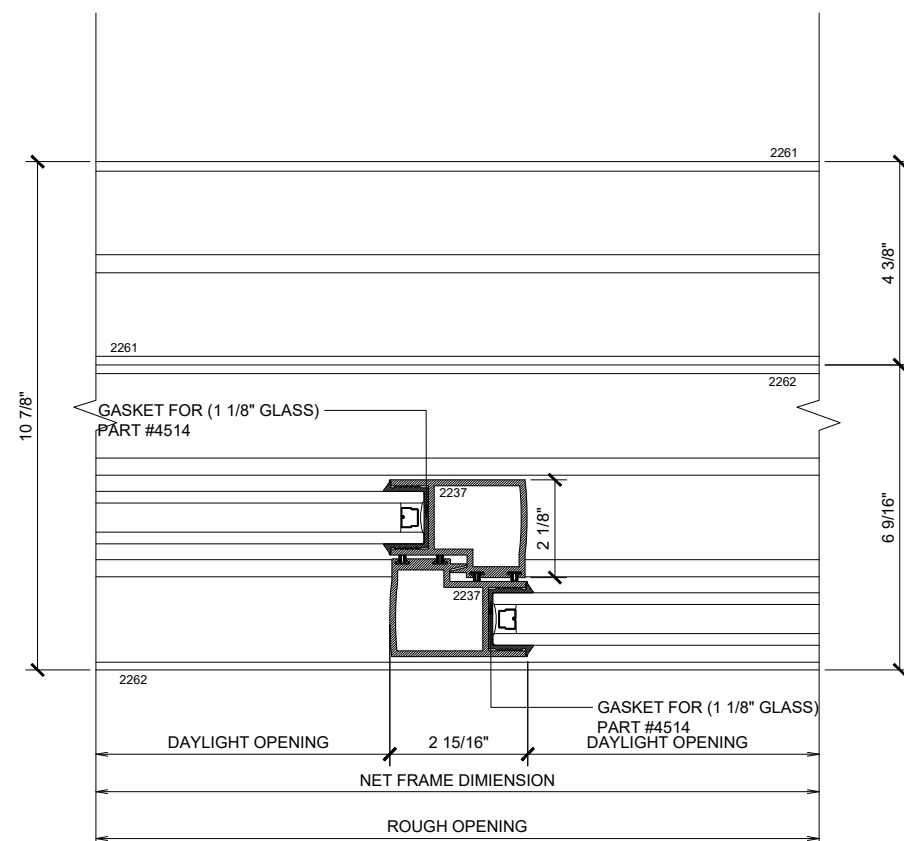

MAX SLIDING DOORS (OXXXX-XXXXO) SCALE: 6"=1'-0"

1 JAMB
MAX SLIDING DOORS (OXXXX-XXXXO) SCALE: 6"=1'-0"

2 VERTICAL
MAX SLIDING DOORS (OXXXX-XXXXO) SCALE: 6"=1'-0"

3 VERTICAL
MAX SLIDING DOORS (OXXXX-XXXXO) SCALE: 6"=1'-0"

4 VERTICAL
MAX SLIDING DOORS (OXXXX-XXXXO) SCALE: 6"=1'-0"

5 VERTICAL
MAX SLIDING DOORS (OXXXX-XXXXO) SCALE: 6"=1'-0"

6 VERTICAL
MAX SLIDING DOORS (OXXXX-XXXXO) SCALE: 6"=1'-0"

7 VERTICAL

MAX SLIDING DOORS (OXXXX-XXXXO) SCALE: 6"=1'-0"

8 VERTICAL

MAX SLIDING DOORS (OXXXX-XXXXO) SCALE: 6"=1'-0"

9 VERTICAL

MAX SLIDING DOORS (OXXXX-XXXXO) SCALE: 6"=1'-0"

10 VERTICAL

MAX SLIDING DOORS (OXXXX-XXXXO) SCALE: 6"=1'-0"

11 VERTICAL

MAX SLIDING DOORS (OXXXX-XXXXO) SCALE: 6"=1'-0"