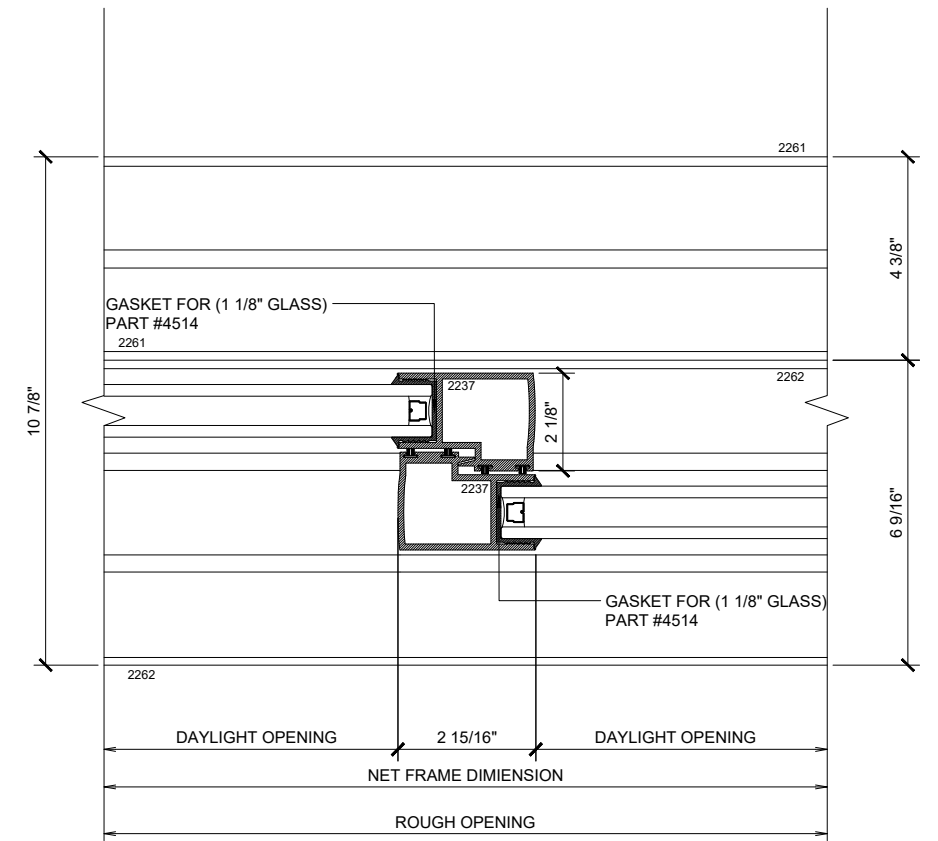

17 HEAD (@SLIDER)

MAX SLIDING DOORS (OXXXX-XXXXO) SCALE: 6"=1'-0"

19 HEAD (@FIXED)

MAX SLIDING DOORS (OXXXX-XXXXO) SCALE: 6"=1'-0"

18 SILL (@SLIDER)

MAX SLIDING DOORS (OXXXX-XXXXO) SCALE: 6"=1'-0"

20 SILL (@FIXED)

MAX SLIDING DOORS (OXXXX-XXXXO) SCALE: 6"=1'-0"

1 JAMB
MAX SLIDING DOORS (OXXXX-XXXXO) SCALE: 6"=1'-0"

2 VERTICAL
MAX SLIDING DOORS (OXXXX-XXXXO) SCALE: 6"=1'-0"

3 VERTICAL
MAX SLIDING DOORS (OXXXX-XXXXO) SCALE: 6"=1'-0"

4 VERTICAL
MAX SLIDING DOORS (OXXXX-XXXXO) SCALE: 6"=1'-0"

5 VERTICAL
MAX SLIDING DOORS (OXXXX-XXXXO) SCALE: 6"=1'-0"

6 VERTICAL
MAX SLIDING DOORS (OXXXX-XXXXO) SCALE: 6"=1'-0"

7 VERTICAL

MAX SLIDING DOORS (OXXXX-XXXXO) SCALE: 6"=1'-0"

8 VERTICAL

MAX SLIDING DOORS (OXXXX-XXXXO) SCALE: 6"=1'-0"

9 VERTICAL

MAX SLIDING DOORS (OXXXX-XXXXO) SCALE: 6"=1'-0"

10 VERTICAL

MAX SLIDING DOORS (OXXXX-XXXXO) SCALE: 6"=1'-0"

11 VERTICAL

MAX SLIDING DOORS (OXXXX-XXXXO) SCALE: 6"=1'-0"