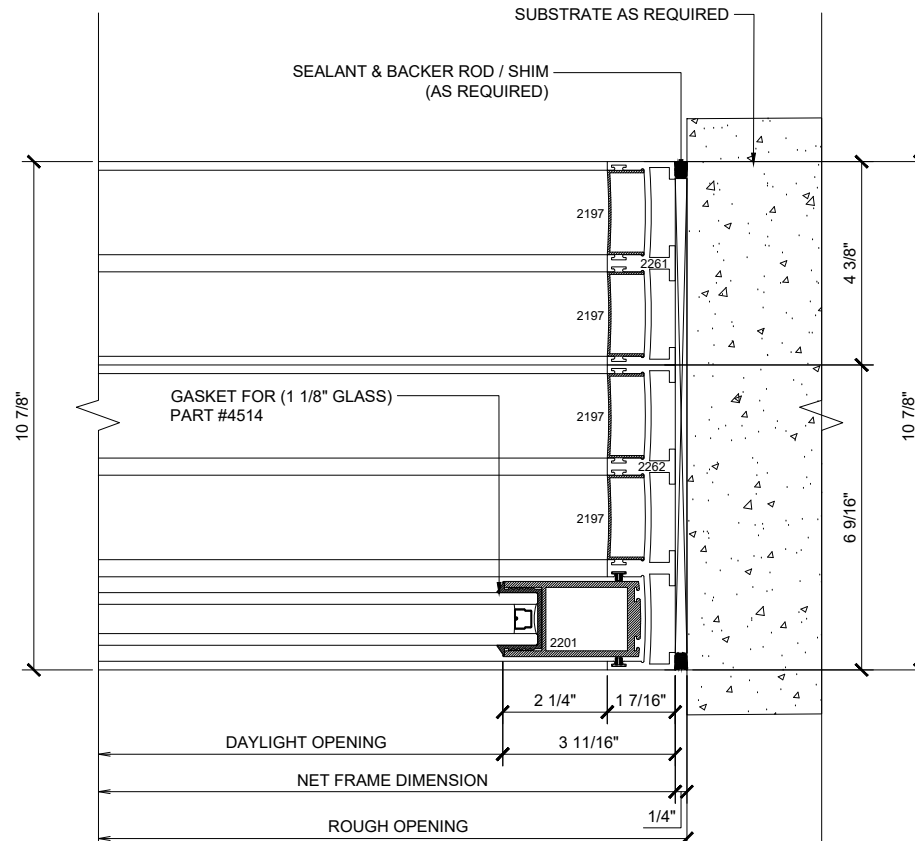

MAX SLIDING DOORS (OXXXX-XXXXO) SCALE: 6"=1'-0"

1 JAMB
MAX SLIDING DOORS (OXXXX-XXXXO) SCALE: 6"=1'-0"

2 VERTICAL
MAX SLIDING DOORS (OXXXX-XXXXO) SCALE: 6"=1'-0"

3 VERTICAL
MAX SLIDING DOORS (OXXXX-XXXXO) SCALE: 6"=1'-0"

4 VERTICAL
MAX SLIDING DOORS (OXXXX-XXXXO) SCALE: 6"=1'-0"

5 VERTICAL
MAX SLIDING DOORS (OXXXX-XXXXO) SCALE: 6"=1'-0"

6 VERTICAL
MAX SLIDING DOORS (OXXXX-XXXXO) SCALE: 6"=1'-0"

7 VERTICAL

MAX SLIDING DOORS (OXXXX-XXXXO) SCALE: 6"=1'-0"

8 VERTICAL

MAX SLIDING DOORS (OXXXX-XXXXO) SCALE: 6"=1'-0"

9 VERTICAL

MAX SLIDING DOORS (OXXXX-XXXXO) SCALE: 6"=1'-0"

10 VERTICAL

MAX SLIDING DOORS (OXXXX-XXXXO) SCALE: 6"=1'-0"

11 VERTICAL

MAX SLIDING DOORS (OXXXX-XXXXO) SCALE: 6"=1'-0"